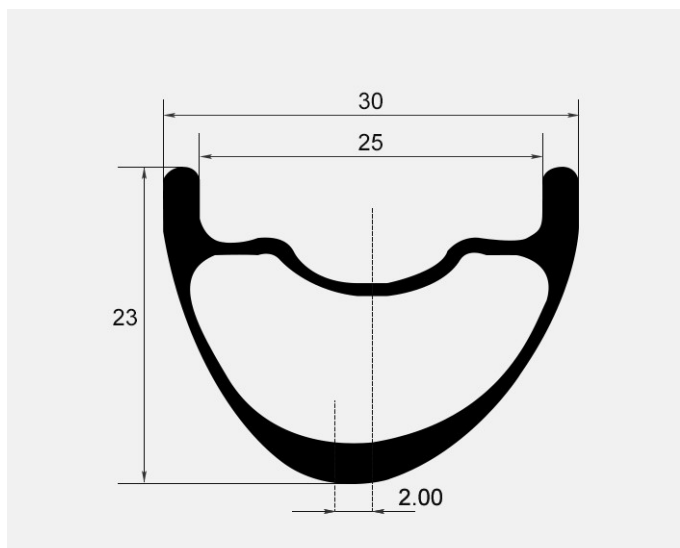

### Sieges Gravel carbon rim

素材：東レT700

仕上げ：UD Matte/UD Glossy

リムハイト：30/40/50mm

ホール数：16/18/20/24/28/32

価格：50,000円

リムハイト	ERD(mm)	重量(g,中央値)
30	579	390
40	559	430
50	539	460

Sieges MTB carbon rim

素材：東レT700

仕上げ：UD Matte/UD Glossy

ホール数：24/28/32

価格：50,000円

リム幅/径/用途	ERD(mm)	重量(g,中央値)
27/29er/XC	592	355
27/650b/XC	554	335
32/29er/XC	589	390
32/650b/XC	551	365
32/29er/AM	589	425
32/650b/AM	551	405
32/26er/AM	526	385
36/29er/AM	587	460
36/29er/AM	549	435