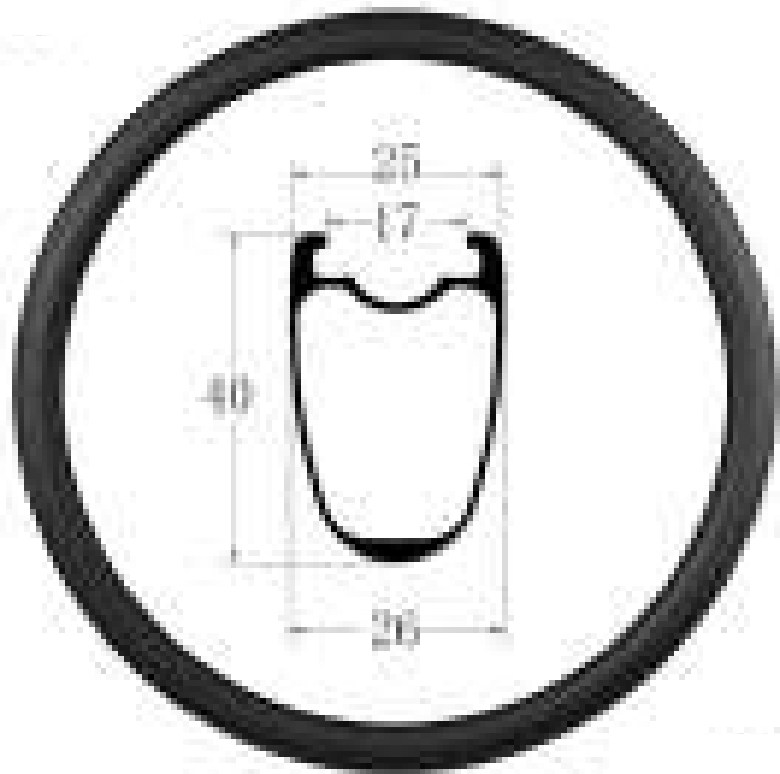

Leicht Clincher carbon rim

素材：東レT700

仕上げ：UD Matte/UD Glossy

リムハイト：30/35/40/45/50/55/60/80mm

ホール数：16/18/20/24

価格：60,000円(ディスクブレーキ仕様)

65,000円(リムブレーキ仕様)

リムハイト	ERD	重量(g,中央値)			
		16H	18H	20H	24H
30	579	375	382	389	400
35	569	387	395	400	413
40	559	400	407	413	430
45	549	410	418	425	440
50	539	425	433	440	450
55	529	440	447	453	470
60	519	455	463	472	490
80	479	526	537	548	570