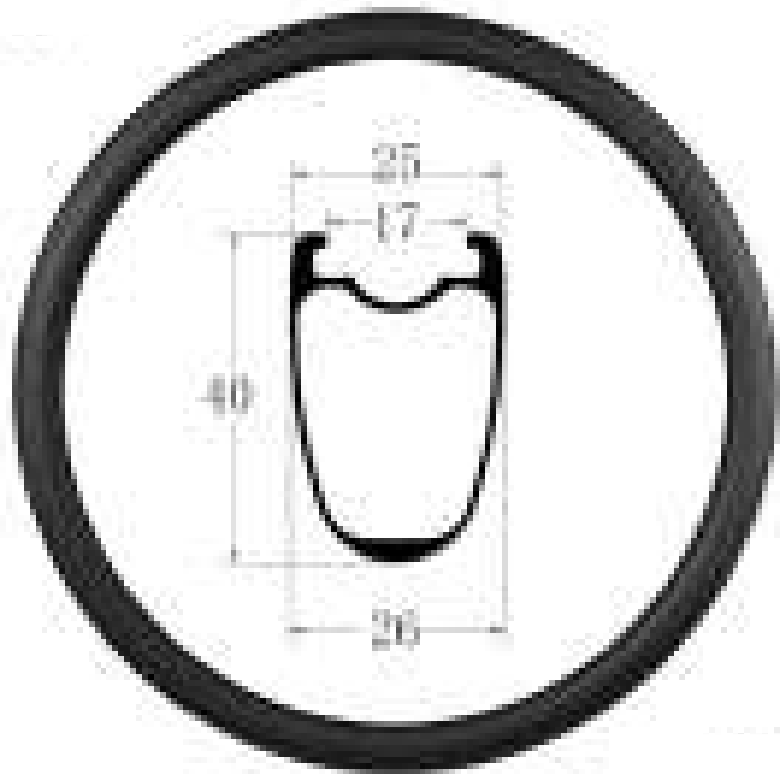

Sieges Clincher carbon rim

素材：東レT700

仕上げ：UD Matte/UD Glossy

リムハイト：30/35/40/45/50/55/60/80mm

ホール数：16/18/20/24/28/32

価格：55,000円(ディスクブレーキ仕様)

60,000円(リムブレーキ仕様)

リムハイト	ERD(mm)	重量(g,中央値)
30	579	435
35	569	445
40	559	465
45	549	475
50	539	500
55	529	520
60	519	535
80	479	620

Leicht Clincher carbon rim

素材：東レT700

仕上げ：UD Matte/UD Glossy

リムハイト：30/35/40/45/50/55/60/80mm

ホール数：16/18/20/24

価格：60,000円(ディスクブレーキ仕様)

65,000円(リムブレーキ仕様)

リムハイト	ERD	重量(g,中央値)			
		16H	18H	20H	24H
30	579	375	382	389	400
35	569	387	395	400	413
40	559	400	407	413	430
45	549	410	418	425	440
50	539	425	433	440	450
55	529	440	447	453	470
60	519	455	463	472	490
80	479	526	537	548	570