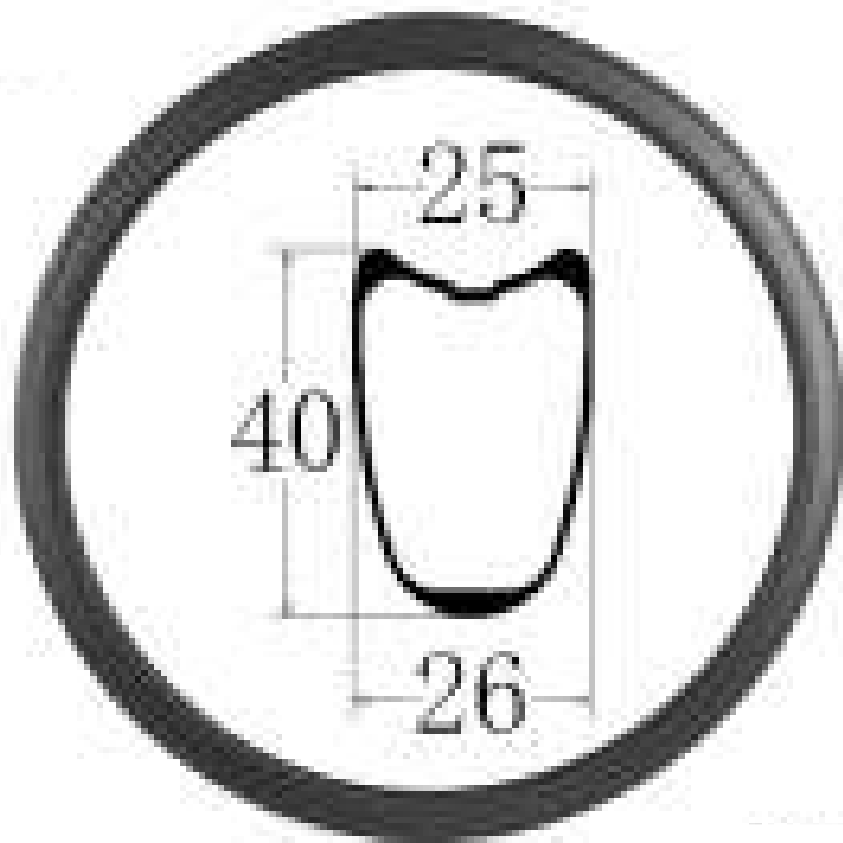

### Sieges Tubuler carbon rim

素材：東レT700

仕上げ：UD Matte/UD Glossy

リムハイト：30/35/40/45/50/55/60/80mm

ホール数：16/18/20/24/28/32

価格：50,000円(ディスクブレーキ仕様)

55,000円(リムブレーキ仕様)

リムハイト	ERD(mm)	重量(g,中央値)
30	579	350
35	569	365
40	559	380
45	549	395
50	539	410
55	529	425
60	519	440
80	479	520

Leicht Tubuler carbon rim

素材：東レT700

仕上げ：UD Matte/UD Glossy

リムハイト：30/35/40/45/50/55/60/80mm

ホール数：16/18/20/24

価格：55,000円(ディスクブレーキ仕様)

60,000円(リムブレーキ仕様)

リムハイト	ERD	重量(g,中央値)			
		16H	18H	20H	24H
30	579	275	280	287	300
35	569	285	292	300	315
40	559	295	303	312	328
45	549	308	316	325	340
50	539	323	330	338	355
55	529	332	340	349	368
60	519	344	353	362	380
80	479	405	414	425	446