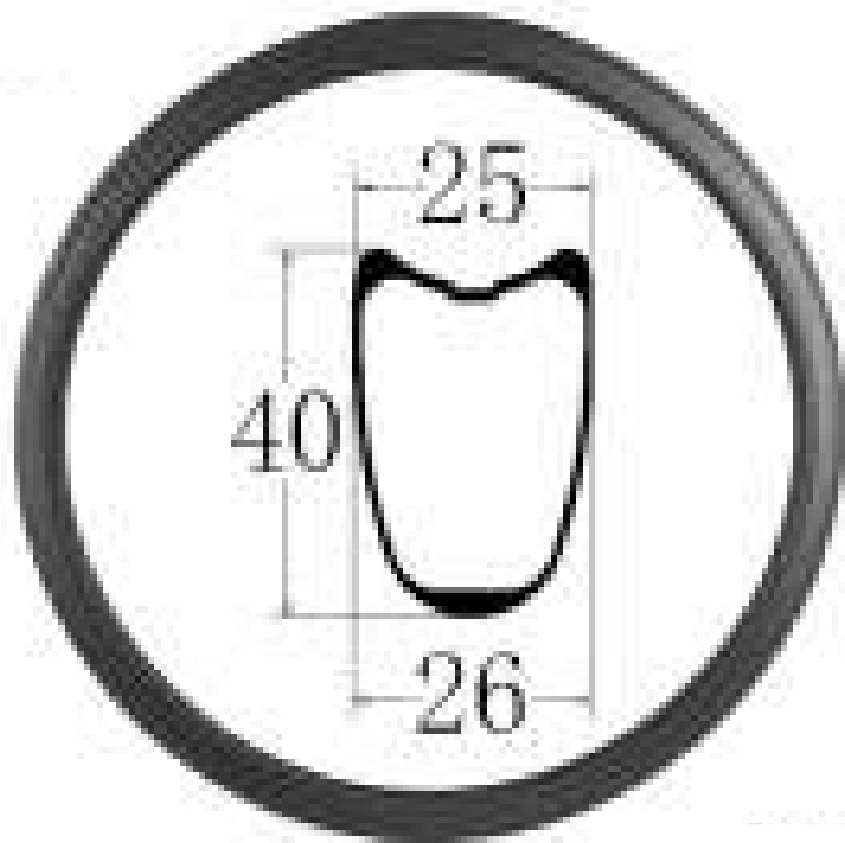

### Sieges Tubuler carbon rim

素材：東レT700

仕上げ：UD Matte/UD Glossy

リムハイト：30/35/40/45/50/55/60/80mm

ホール数：16/18/20/24/28/32

価格：50,000円(ディスクブレーキ仕様)

55,000円(リムブレーキ仕様)

リムハイト	ERD(mm)	重量(g,中央値)
30	579	350
35	569	365
40	559	380
45	549	395
50	539	410
55	529	425
60	519	440
80	479	520

Leicht Tubuler carbon rim

素材：東レT700

仕上げ：UD Matte/UD Glossy

リムハイト：30/35/40/45/50/55/60/80mm

ホール数：16/18/20/24

価格：55,000円(ディスクブレーキ仕様)

60,000円(リムブレーキ仕様)

リムハイト	ERD	重量(g,中央値)			
		16H	18H	20H	24H
30	579	275	280	287	300
35	569	285	292	300	315
40	559	295	303	312	328
45	549	308	316	325	340
50	539	323	330	338	355
55	529	332	340	349	368
60	519	344	353	362	380
80	479	405	414	425	446