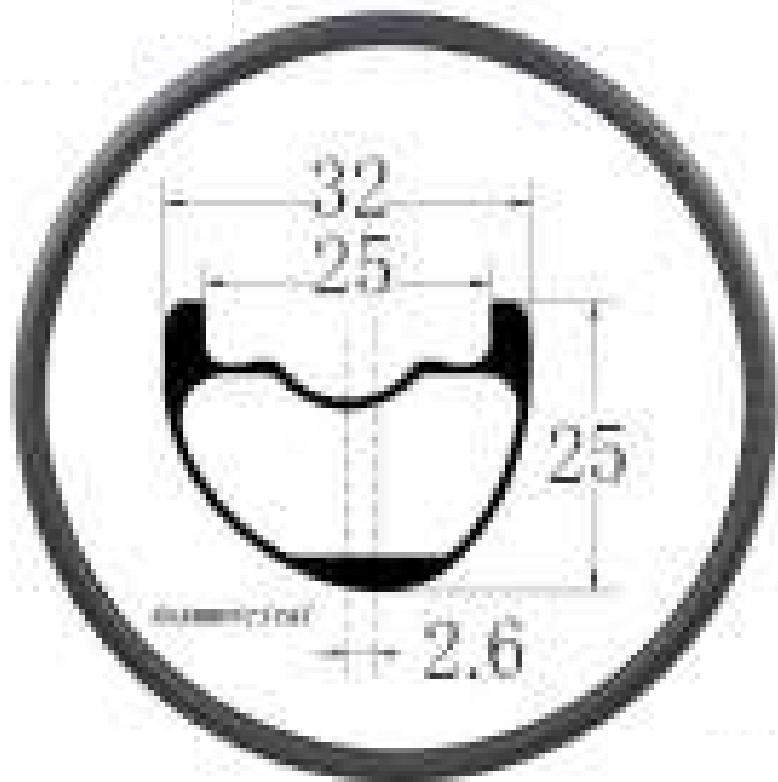

### Sieges Gravel carbon rim

素材：東レT700

仕上げ：UD Matte/UD Glossy

リムハイト：30/40/50mm

ホール数：16/18/20/24/28/32

価格：50,000円

リムハイト	ERD(mm)	重量(g,中央値)
30	579	390
40	559	430
50	539	460

Sieges MTB carbon rim