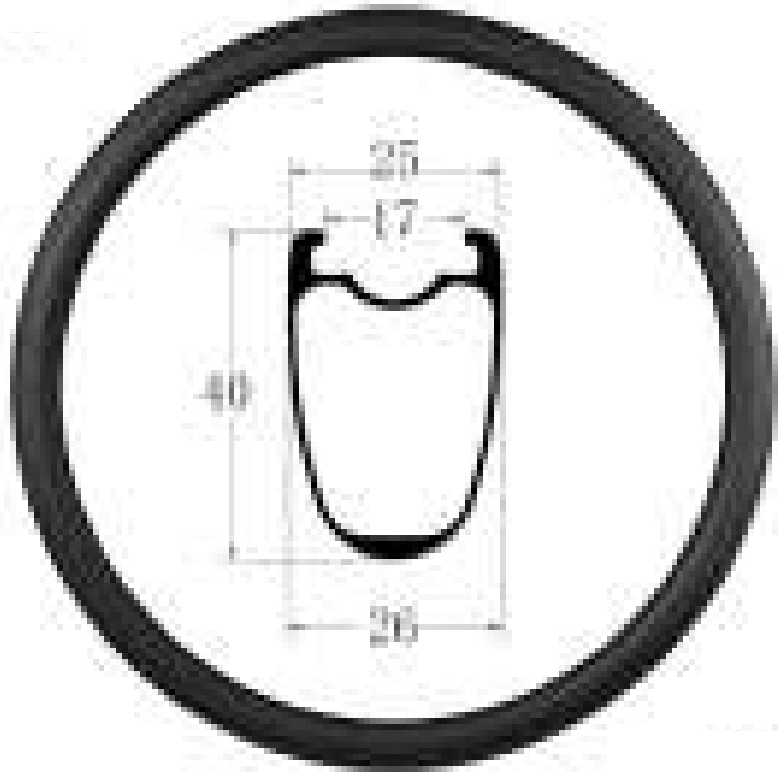

### Sieges Tubuler carbon rim

素材：東レT700

仕上げ：UD Matte/UD Glossy

リムハイト：30/35/40/45/50/55/60/80mm

ホール数：16/18/20/24/28/32

価格：50,000円(ディスクブレーキ仕様)

55,000円(リムブレーキ仕様)

リムハイト	ERD(mm)	重量(g,中央値)
30	579	350
35	569	365
40	559	380
45	549	395
50	539	410
55	529	425
60	519	440
80	479	520

Leicht Tubuler carbon rim

素材：東レT700

仕上げ：UD Matte/UD Glossy

リムハイト：30/35/40/45/50/55/60/80mm

ホール数：16/18/20/24

価格：55,000円(ディスクブレーキ仕様)

60,000円(リムブレーキ仕様)

リムハイト	ERD	重量(g,中央値)			
		16H	18H	20H	24H
30	579	275	280	287	300
35	569	285	292	300	315
40	559	295	303	312	328
45	549	308	316	325	340
50	539	323	330	338	355
55	529	332	340	349	368
60	519	344	353	362	380
80	479	405	414	425	446

Sieges Clincher carbon rim

素材：東レT700

仕上げ：UD Matte/UD Glossy

リムハイト：30/35/40/45/50/55/60/80mm

ホール数：16/18/20/24/28/32

価格：55,000円(ディスクブレーキ仕様)

60,000円(リムブレーキ仕様)

リムハイト	ERD(mm)	重量(g,中央値)
30	579	435
35	569	445
40	559	465
45	549	475
50	539	500
55	529	520
60	519	535
80	479	620